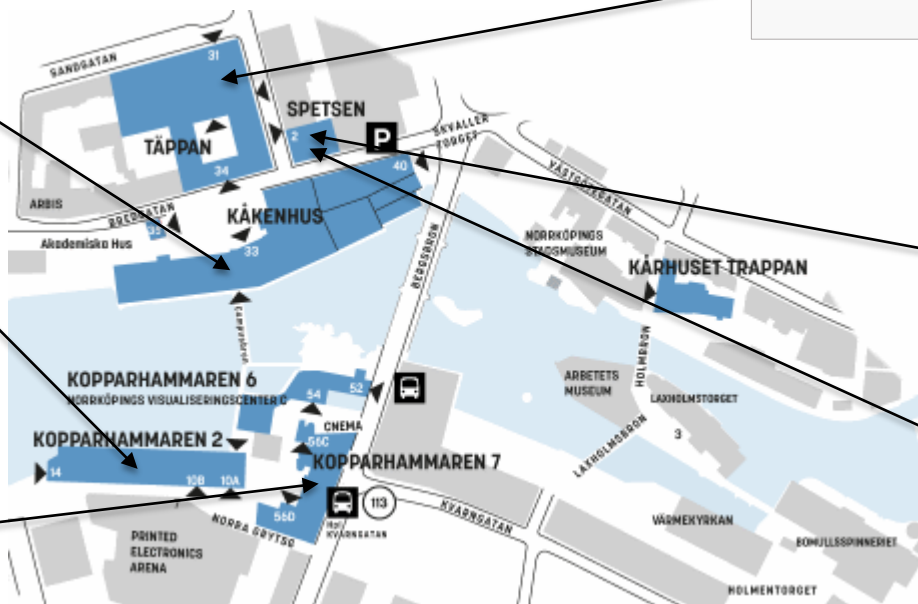

* Specialsal

** Datorsal (IT-avd, Mac-sal, 42 datorer)

Kopparhammaren 7

KH101,TS
KH102,TS
KH103,TS

TS=Tentamenssal och tyst läsesal

Spetsen Hörnhuset

(Samtliga på plan 3)

SP34 30p
SP35 30p
SP301 10p
SP302 10p
SP303 10p

Spetsen, plan 7

SP71, Tentamenssal

Info om dokumentet

- **40p**, salen tar 40 studenter
- **HS** (hörsal med hörslinga, sluttande gradängsal med trappor)
- För att se var lokalen ligger invändigt följ denna [kartlänk](#), skriv salen i rutan och tryck sedan på "Detalj-karta".
- För ytterligare information om salarna: [Lokalinformation Nrkg](#)
- För prisuppgifter: [Regler&hyra](#)