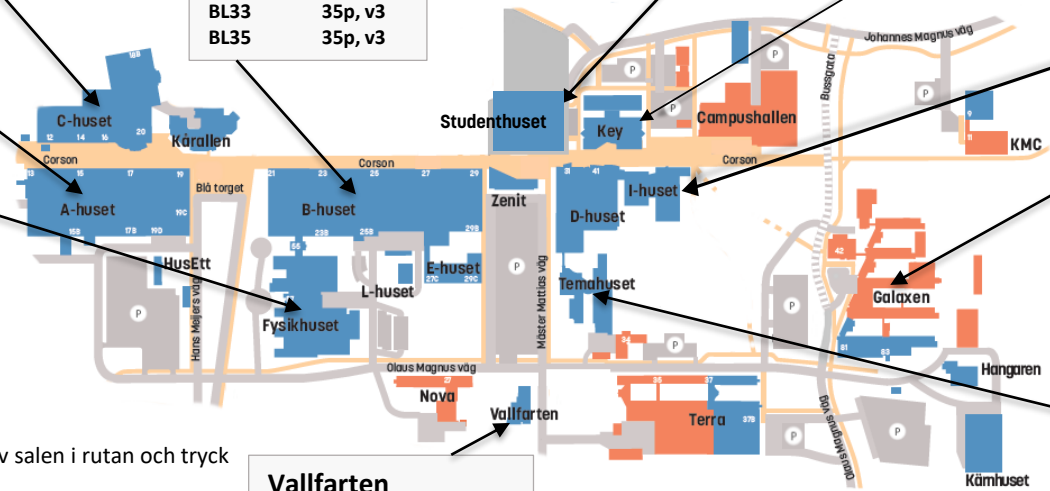

* [Specialsal\(klar 1/10\)](#)

Fysik-huset

Planck, HS	98p, v1/2
E236	60p, v2
E324	60p, v3
E328	24p, v3
E330	44p, v3, m

B-huset

BL32, HS	80p, v2/3
BL33	35p, v3
BL35	35p, v3

G-huset

G32	68p, v3
G34	68p, v3
G36	68p, v3
G33	36p, v3
G35	36p, v3
G37	36p, v3
GG32	14p, v3
GG33	14p, v3
GG34	14p, v3
GG35	14p, v3
GG36	14p, v3

Tema-huset

TEMCAS, CA	46p, v2
TEM21	30p, v2

Vallfarten

Vallfarten, HS	177p, v1/2
----------------	------------

Info om dokumentet

- 40p, salen tar 40 studenter
- v2, entréplan
- CA, CASE-sal (även gradängsal)
- HS (hörsal med hörslinga, sluttande gradängsal med trappor)
- För att se var lokalen ligger invidigt följ denna [kartlänk](#), skriv salen i rutan och tryck sedan på "Detalj-karta".
- För ytterligare information om salarna: [Lokalinformation](#)
- För prisuppgifter: [Regler&hyra](#)