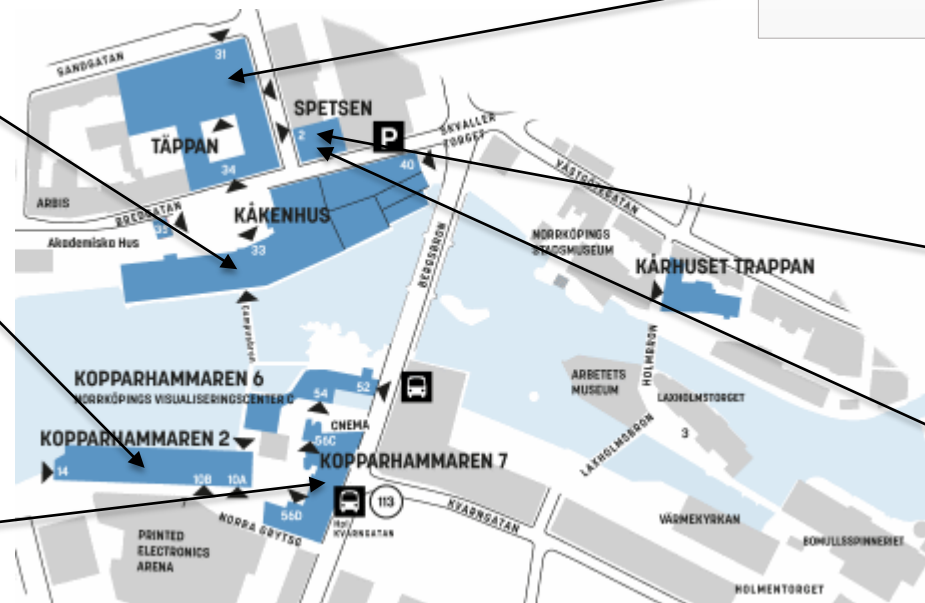

Spetsen, plan 7

SP71, Tentamenssal

Info om dokumentet

- **40p**, salen tar 40 studenter
- **HS** (hörsal med hörslinga, sluttande gradängsal med trappor)
- För att se var lokalen ligger invändigt följ denna [kartlänk](#), skriv salen i rutan och tryck sedan på "Detalj-karta".
- För ytterligare information om salarna: [Lokalinformation Nrkg](#)
- För prisuppgifter: [Regler&hyra](#)