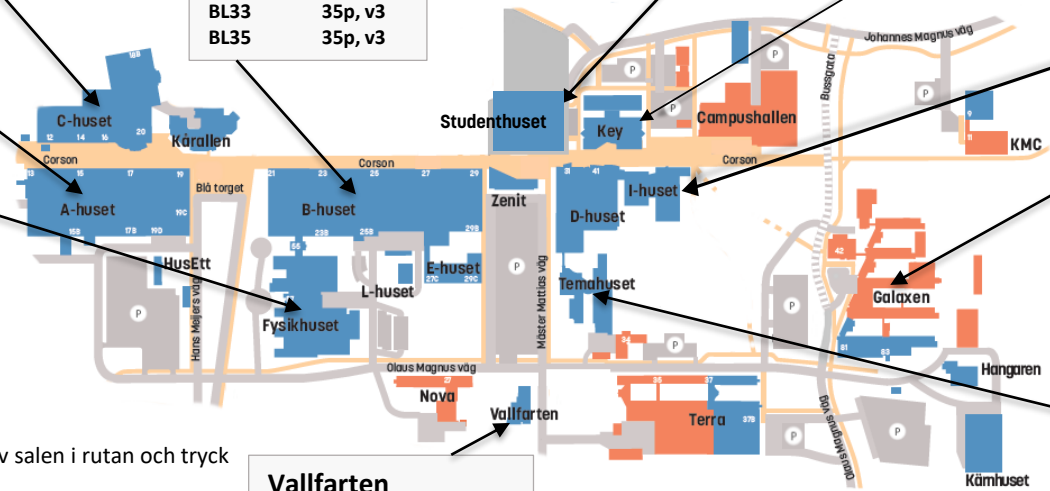

Fysik-huset

Planck, HS	98p, v1/2
E236	60p, v2
E324	60p, v3
E328	24p, v3
E330	44p, v3, m

B-huset

BL32, HS	80p, v2/3
BL33	35p, v3
BL35	35p, v3

G-huset

G32	68p, v3
G34	68p, v3
G36	68p, v3
G33	36p, v3
G35	36p, v3
G37	36p, v3
GG32	14p, v3
GG33	14p, v3
GG34	14p, v3
GG35	14p, v3
GG36	14p, v3

Tema-huset

TEMCAS, CA	46p, v2
TEM21	30p, v2

Vallfarten

Vallfarten, HS	177p, v1/2
----------------	------------

Info om dokumentet

- 40p, salen tar 40 studenter
- v2, entréplan
- CA, CASE-sal (även gradängsal)
- HS (hörsal med hörslinga, sluttande gradängsal med trappor)
- För att se var lokalen ligger invidigt följ denna [kartlänk](#), skriv salen i rutan och tryck sedan på "Detalj-karta".
- För ytterligare information om salarna inkl. prisuppgifter: [Lokalinformation Valla](#)
- För ytterligare info om LiU:s lokaler besök vår hemsida [Lokalinformation](#)