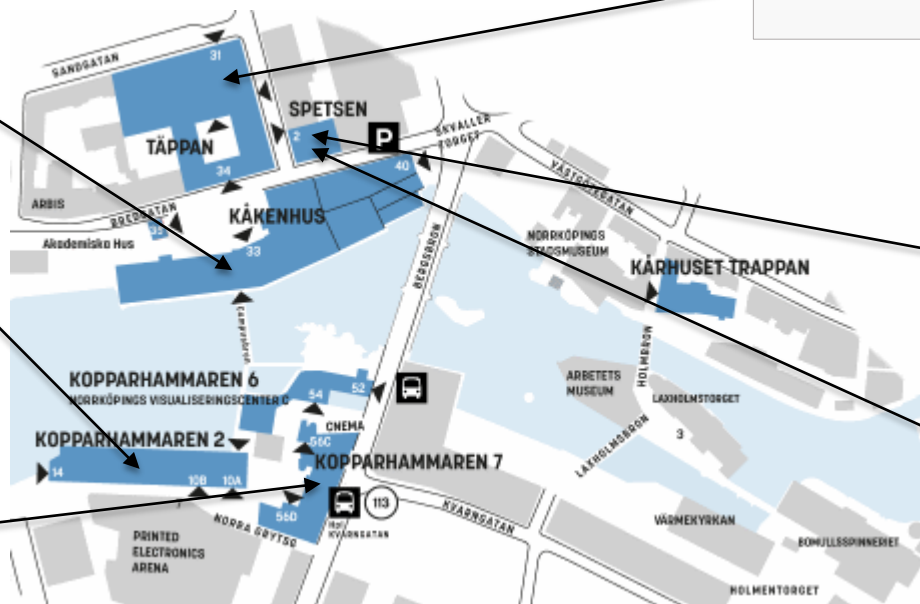

Salskarta

– Campus Nrkg

Kåkenhus

Plan 1	Plan 2	Plan 3	Plan 4	Plan 5
K4, HS 200p	K1, HS 152p	Expedition	K5420_Flexsal* 16p	K501 12p
	K2, HS 94p	Studentkök	K5421** 34p	K2515 10p
	K3, HS 88p		K42_drama*** 30p	K2516 10p
	K21 38p		Clinicum	K2517 10p
	K22 36p			K2525 10p
	K25 36p			K2526 10p
	K24 34p			K2527 10p
	K23_musik***			K2528 10p
				K2529 10p
				K502 10p
				K505 8p
				K52_bild***
				K2511_musik***

* Flexsal (UB=Biblioteket)

** Datorsal (17 datorer som nyttjas av Biblioteket) Obs! Nås via Biblioteket plan 3)

*** Speicalsal (bokas endast på specifik förfrågan av denna salskategori)

Täppan

Plan 3	Plan 4	Plan 5
Tp1, HS 120p	TP42 60p	TP56 70p
TP2, HS 90p	TP44 46p	TP51 40p
TP31 20p	TP41 40p	TP52 40p
TP32 20p	TP43 40p	TP53 40p
TP301 15p	TP45 40p	TP54 40p
	TP40 20p	TP55 40p
	TP401 10p	TP501 10p
	TP402 10p	
	TP403 10p	
	TP404 10p	

Kopparhammaren 2

Plan 1	Plan 2
KO12 64p	KO22* 54p
KO122 14p	KO23 54p
KO121 12p	KO25 30p
KO123 12p	KO24 28p
KO101 10p	KO221 12p
KO102 10p	
KO103 10p	
KO104 10p	Plan 3
KO105 10p	KO3112** 84p
KO106 10p	
KO107 10p	
KO108 10p	
KO109 10p	
KO110 10p	

*Specialsal

**Datorsal (IT-avd, Mac-sal, 42 datorer)

Kopparhammaren 7

KH101,TS
KH102,TS
KH103,TS

TS=Tentamenssal och tyst läsesal

Spetsen Hörnhuset

(Samtliga på plan 3)

SP34 30p
SP35 30p
SP301 10p
SP302 10p
SP303 10p

Spetsen, plan 7

SP71, Tentamenssal

Info om dokumentet

- **40p**, salen tar 40 studenter
- **HS** (hörsal med hörslinga, sluttande gradängsal med trappor)
- För att se var lokalen ligger invändigt följ denna [kartlänk](#), skriv salen i rutan och tryck sedan på "Detalj-karta".
- För ytterligare information om salarna: [Lokalinformation Nrkg](#)
- För prisuppgifter: [Regler&hyra](#)