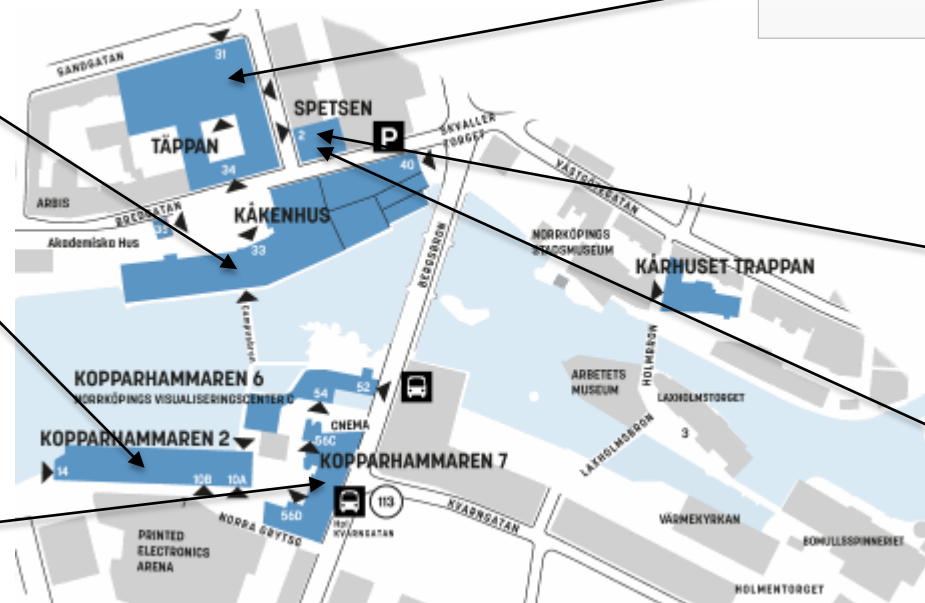

*ALC-sal (low tech)

**Datorsal (IT-avd, Mac-sal, 42 datorer)

Kopparhammaren 7

KH101,TS
KH102,TS
KH103,TS

TS=Tentamenssal och Tyst läsesal

Spetsen Hörnhuset

(Samtliga på plan 3)

SP34 30p
SP35 30p
SP301 10p
SP302 10p
SP303 10p

Spetsen, plan 7

SP71,Tentamenssal

Info om dokumentet

- **40p**, salen tar 40 studenter
- **HS** (hörsal med hörslinga, sluttande gradängsal med trappor)
- För att se var lokalen ligger invändigt följ denna [kartlänk](#), skriv salen i rutan och tryck sedan på "Detalj-karta".
- För ytterligare information om salarna inkl. prisuppgifter: [Lokalinformation Nrkg](#)
- För ytterligare info om LiU:s lokaler besök vår hemsida [Lokalinformation](#)