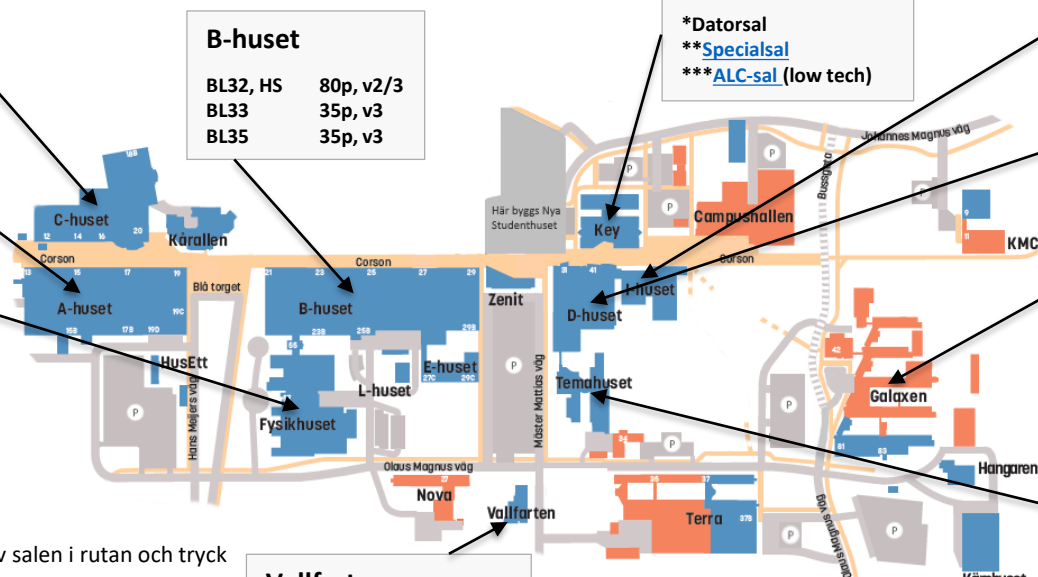

*Specialsal

**ALC-sal

Key-huset

Key 1, HS	120p, v2
KYPC*	
KY21	40p, v2
KY23	40p, v2
KY24	40p
KY25	40p
KY26	40p
KY31	40p
KY32**	30p
KY33***	30p
KY41	30p
KG21	12p
KG22	12p
KG31	12p
KG32	12p
KG33	12p
KG35	10p
KG41	12p
KG42	12p
KG45	12p
KG46	12p

*Datorsal

**Specialsal

***ALC-sal (low tech)

I-huset

I101, HS	118p, v2
I205	40p, v2
I206	40p, v2
I102	30p, v2
I204	30p, v2
IG10	9p, v2
IG11	9p, v2
IG14	9p, v2
IG12	8p, v2
IG13	8p, v2
IG15	8p, v2
IG16	8p, v2
IG17	8p, v2
IG20	8p, v2
IG21	8p, v2

D-huset

D31	40p, v3
D33	20p, v3
DG39	12p, v3
DG44	12p, v4
DG46	12p, v4
DG47	12p, v4
HBUS*	12p, v4
DG35	10p, v3
DG37	10p, v3
DG42	10p, v4
DG43	10p, v4
DG48	10p, v4
DG31	8p, v3
DG33	8p, v3
DG41	8p, v4

*Datorsal

B-huset

BL32, HS	80p, v2/3
BL33	35p, v3
BL35	35p, v3

Fysikhuset

Planck, HS	98p, v1/2
E236	60p, v2
E324	60p, v3
E328	24p, v3
E330	44p, v3, m

G-huset

G32	68p, v3
G34	68p, v3
G36	68p, v3
G33	36p, v3
G35	36p, v3
G37	36p, v3
GG32	14p, v3
GG33	14p, v3
GG34	14p, v3
GG35	14p, v3
GG36	14p, v3

Tema-huset

TEMCAS, CA	46p, v2
TEM21	30p, v2

Vallfarten

Vallfarten, HS	177p, v1/2

A-huset

A2, HS	220p, v2/3
A1, HS	206p, v2/3
ACAS, CA	55p, v2/3
A23	18p, v2
A24	50p, v2
A25	70p, v2
A35	70p, v3
A36	60p, v3
A37	60p, v3
A38	60p, v3
A31	50p, v3
A32	50p, v3
A33	40p, v3
A34	40p, v3
A303	30p, v3
A301	24p, v3
A302	20p, v3
A300	12p, v3
A310	26p, v3
A311	22p, v3
AG24	12p, v2
AG21	10p, v2
AG22	10p, v2
AG23	10p, v2
AG32	10p, v3
AG35	10p, v3
AG31	8p, v3
AG33	8p, v3
AG34	8p, v3
AG36	8p, v3

Info om dokumentet

- 40p, salen tar 40 studenter
- v2, entréplan
- CA, CASE-sal (även gradängsal)
- HS (hörsal med hörslinga, sluttande gradängsal med trappor)
- För att se var lokalen ligger invändigt följ denna [kartlänk](#), skriv salen i rutan och tryck sedan på "Detalj-karta".
- För ytterligare information om salarna inkl. prisuppgifter: [Lokalinformation Valla](#)
- För ytterligare info om LiU:s lokaler besök vår hemsida [Lokalinformation](#)