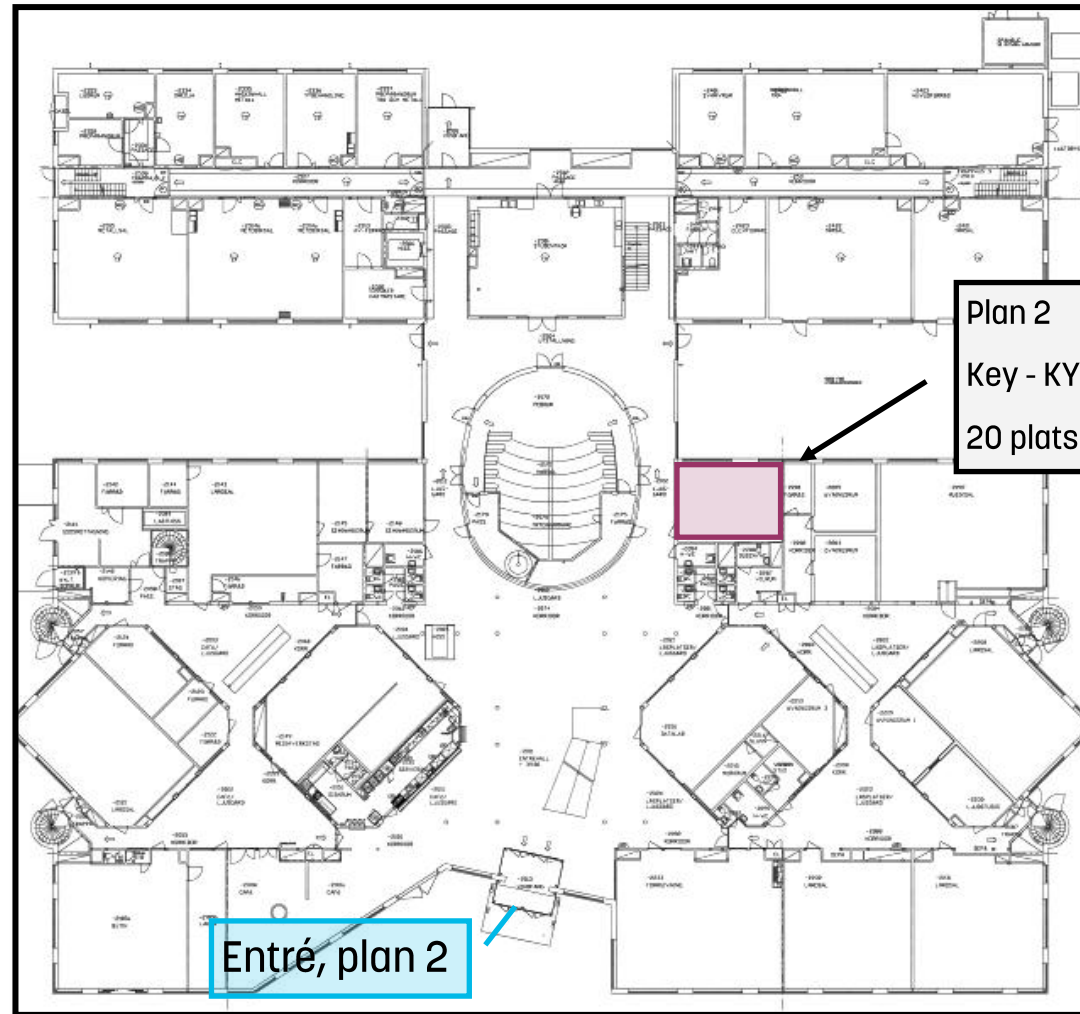

Key – Mötesrum

Plan 2
Key - KY22
20 platser, projektor, whiteboard

Entré, plan 2

C o r s o n