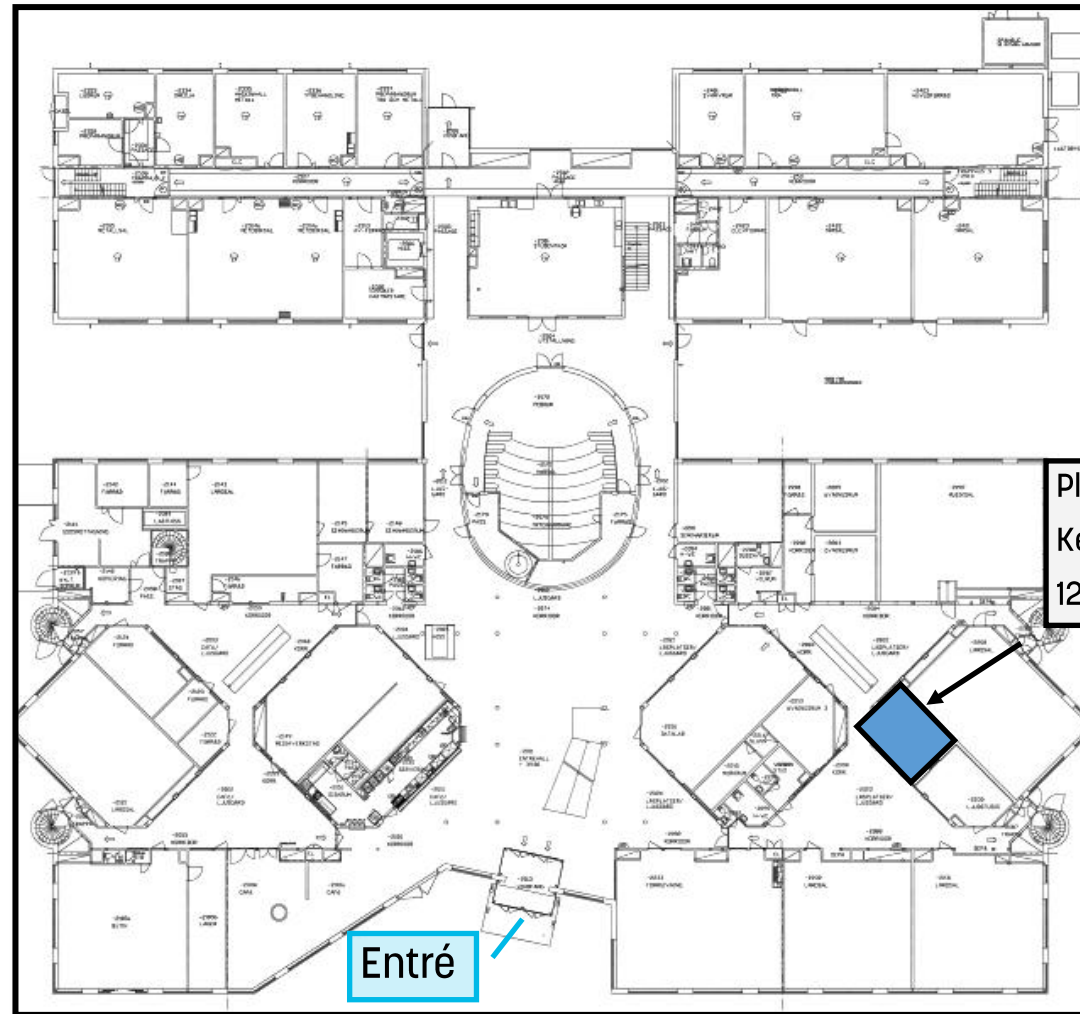

Key – Mötesrum

Plan 2
Key - K5
12 platser, projektor, whiteboard

Corson