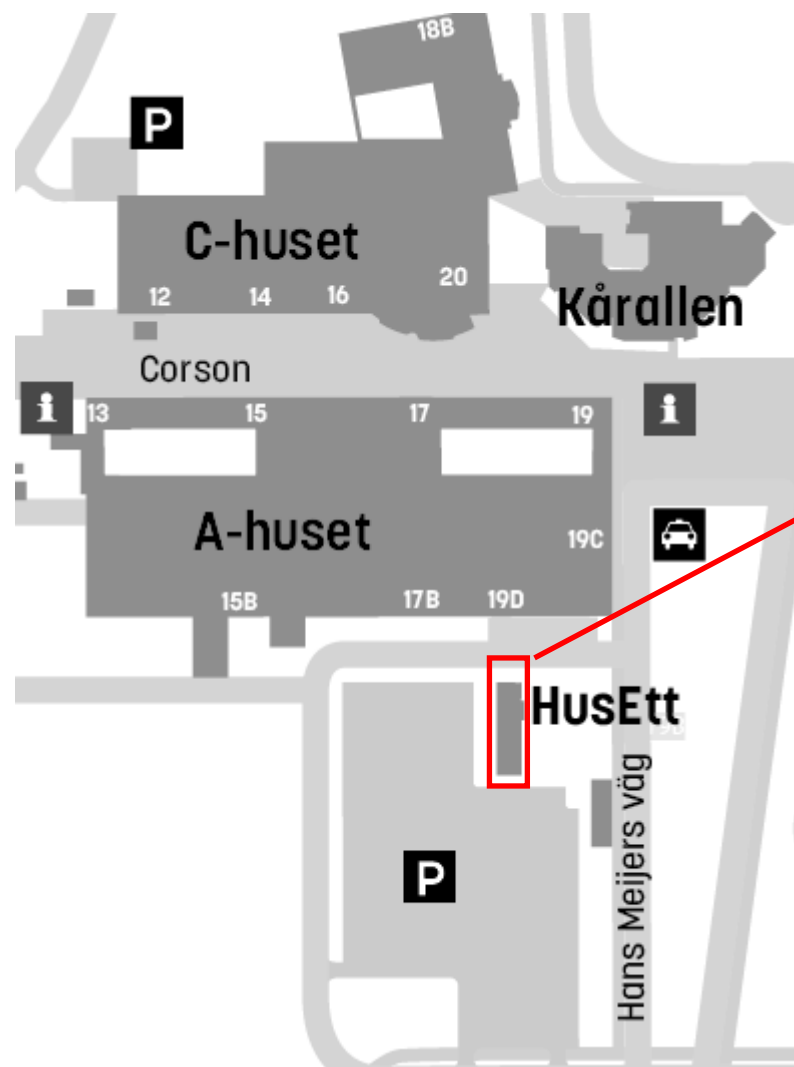

Campus Valla–HusEtt–plan 2

Internationella enheten, IO
finns på plan 2

Infart 1