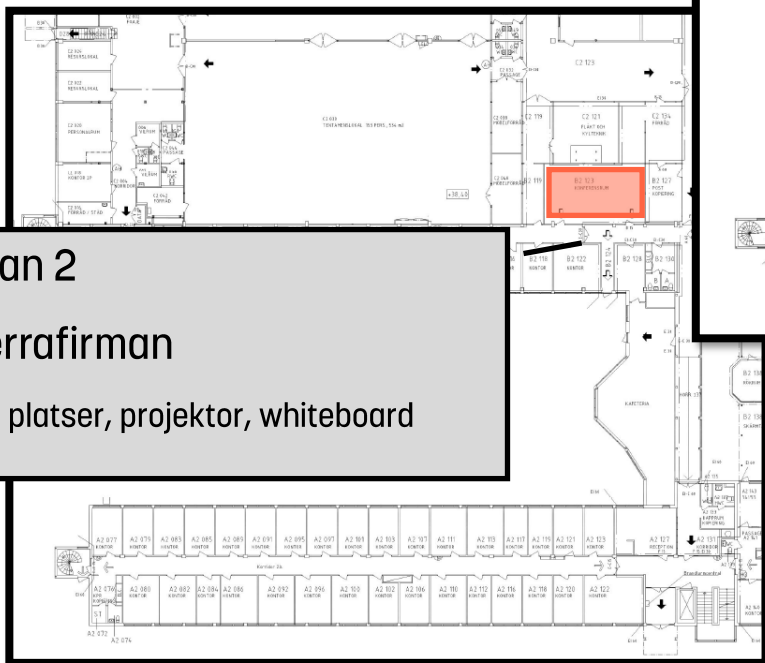

Terra – Mötesrum

Plan 3

Terrakottan

16 platser, projektor, whiteboard

Plan 3

Terrassen

10 platser, TV (stor skärm)

Plan 2

Terrafirman

30 platser, projektor, whiteboard

Ingång 37